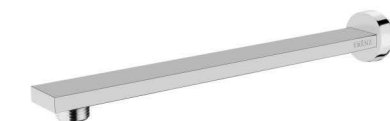

SH0403266
Shower Arm Rectangle

ITEM CODE	SIZE	MRP
SH0403266 / 1	300mm | 12"	₹ 430/-
SH0403266 / 2	380mm | 15"	₹ 530/-
SH0403266 / 3	460mm | 18"	₹ 630/-
SH0403266 / 4	610mm | 24"	₹ 790/-